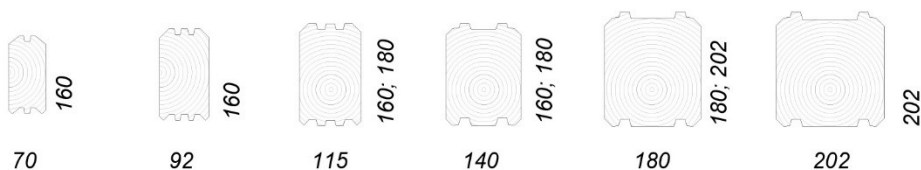

Solid square logs