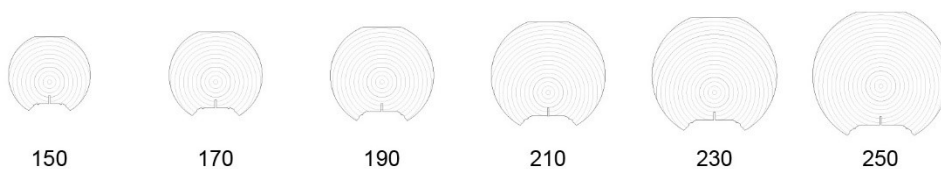

ORIGINÁLNÍ
STAVEBNICOVÝ
SYSTÉM

Nabídka profilů

Abychom vám mohli nabídnout materiál stěn podle vašich představ, vyvinuli jsme širokou škálu různých plných a lepených profilů. Produktová řada ThermoWood domy zahrnuje 31 různých profilů dřeva ze smrkového nebo borového materiálu.

Solid round logs