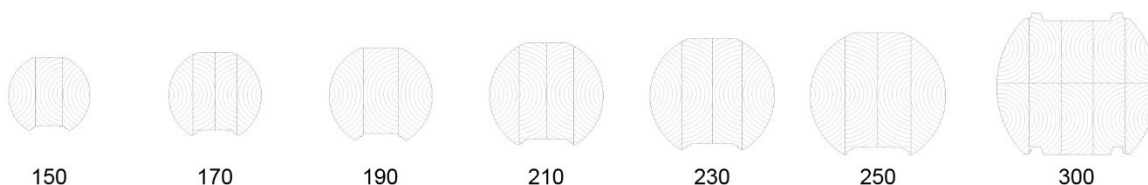

Glued laminated round logs